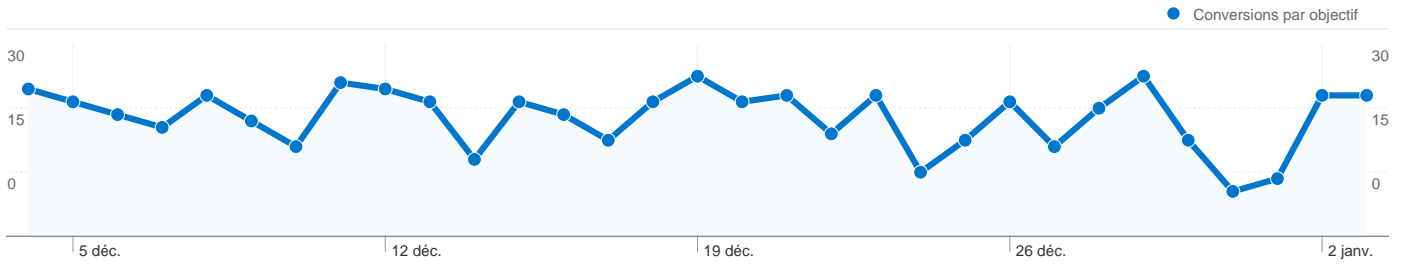

3,53 Nombre moyen de pages vues

00:01:50 Temps passé sur le site

59,86 % Taux de rebond

76,33 % Nouvelles visites

Profil technique

Navigateur	Visites	Visites (en %)
Internet Explorer	32 713	32,75 %
Firefox	24 534	24,56 %
Safari	21 455	21,48 %
Chrome	15 909	15,93 %
Android Browser	2 030	2,03 %

Au total, 99 897 visites ont été générées sur l'ensemble des sources de trafic.

9,63 % Trafic direct

4,67 % Sites de référence

85,70 % Moteurs de recherche

- **Moteurs de recherche**
85 616,00 (85,70 %)
- **Accès directs**
9 618,00 (9,63 %)
- **Sites référents**
4 663,00 (4,67 %)

Principales sources de trafic

Sources	Visites	Visites (en %)	Mots clés	Visites	Visites (en %)
google (organic)	80 591	80,67 %	(not provided)	1 915	2,24 %
(direct) ((none))	9 618	9,63 %	swiss watches	1 238	1,45 %
yahoo (organic)	1 391	1,39 %	jaguar watches	810	0,95 %
bing (organic)	1 267	1,27 %	relojes suizos	756	0,88 %
search (organic)	1 193	1,19 %	swisstime	733	0,86 %

576 conversions par objectif ont été réalisées par les visiteurs.

576 conversions, objectif 1 : Demande d'acreditation

0 conversions, objectif 2 : Téléchargement

Performances des objectifs

Taux de conversion des objectifs