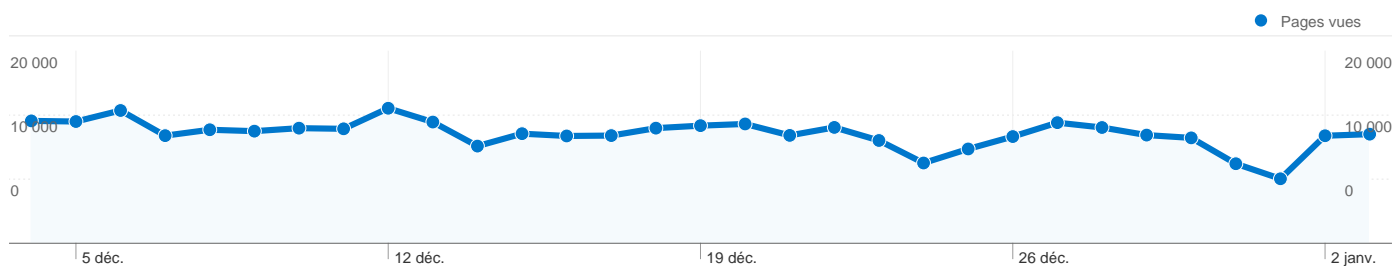

576 conversions par objectif ont été réalisées par les visiteurs.

576 conversions, objectif 1 : Demande d'acreditation

0 conversions, objectif 2 : Téléchargement

Performances des objectifs

Taux de conversion des objectifs

Taux de conversion des objectifs
0,58 %

Valeur totale des objectifs

Valeur totale des objectifs
0,00 \$US

99 897 visite(s) provenant de 174 pays/territoires

Fréquentation du site

Visites	Pages par visite	Temps moyen passé sur le site	Nouvelles visites (en %)	Taux de rebond	
99 897 Total du site (en %) : 100,00 %	3,53 Moyenne du site : 3,53 (0,00 %)	00:01:50 Moyenne du site : 00:01:50 (0,00 %)	76,43 % Moyenne du site : 76,33 % (0,13 %)	59,86 % Moyenne du site : 59,86 % (0,00 %)	
Pays/Territoire	Visites	Pages par visite	Temps moyen passé sur le site	Nouvelles visites (en %)	Taux de rebond
Switzerland	14 104	4,21	00:01:54	70,25 %	55,09 %
France	12 391	3,03	00:01:23	76,56 %	63,22 %
Italy	10 338	4,13	00:01:59	77,33 %	55,74 %
Germany	9 390	2,99	00:01:28	79,57 %	62,86 %
United States	7 105	2,66	00:01:21	81,45 %	67,67 %
Spain	6 862	4,63	00:02:23	74,50 %	54,18 %
United Kingdom	2 799	2,73	00:01:27	82,57 %	63,70 %
Russia	2 378	2,81	00:01:30	78,72 %	71,61 %
Belgium	1 997	3,56	00:01:56	71,21 %	63,14 %
Canada	1 959	3,84	00:02:03	76,98 %	62,63 %

1 - 10 sur 174

Au total, les pages de ce site ont été consultées 352 733 fois.

 **352 733** Pages vues

 **254 859** Consultations uniques

 **59,86 %** Taux de rebond

Pages les plus consultées

Pages	Pages vues	Pages vues (en %)
/pgs/index.php	20 183	5,72 %
/pgs/rwi-pgs-nprd-lgs-en-an-2011.html	9 448	2,68 %
/pgs/rwi-pgs-imar-lgs-en.html	4 388	1,24 %
/pgs/rwi-pgs-sear-lgs-en.html	3 015	0,85 %
/pgs/rwi-pgs-indx-lgs-es.html	2 411	0,68 %