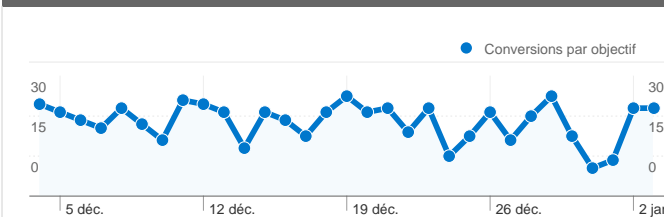

Fréquentation du site

99 897 Visites

59,86 % Taux de rebond

352 733 Pages vues

00:01:50 Temps moyen passé sur le site

3,53 Pages par visite

76,33 % Nouvelles visites (en %)

Vue d'ensemble des visiteurs

Visiteurs
82 074

Synthèse géographique

Vue d'ensemble des sources de trafic

- **Moteurs de recherche**
85 616,00 (85,70 %)
- **Accès directs**
9 618,00 (9,63 %)
- **Sites référents**
4 663,00 (4,67 %)

Vue d'ensemble du contenu

Vue d'ensemble des objectifs

Conversions par objectif
576

Vue d'ensemble des visiteurs

Comparaison avec : Site

82 074 internautes ont visité ce site.

99 897 Visites

82 074 Visiteurs uniques absolus

352 733 Pages vues

1 - 10 sur 174

Au total, les pages de ce site ont été consultées 352 733 fois.

 **352 733** Pages vues

 **254 859** Consultations uniques

 **59,86 %** Taux de rebond

Pages les plus consultées

Pages	Pages vues	Pages vues (en %)
/pgs/index.php	20 183	5,72 %
/pgs/rwi-pgs-nprd-lgs-en-an-2011.html	9 448	2,68 %
/pgs/rwi-pgs-imar-lgs-en.html	4 388	1,24 %
/pgs/rwi-pgs-sear-lgs-en.html	3 015	0,85 %
/pgs/rwi-pgs-indx-lgs-es.html	2 411	0,68 %