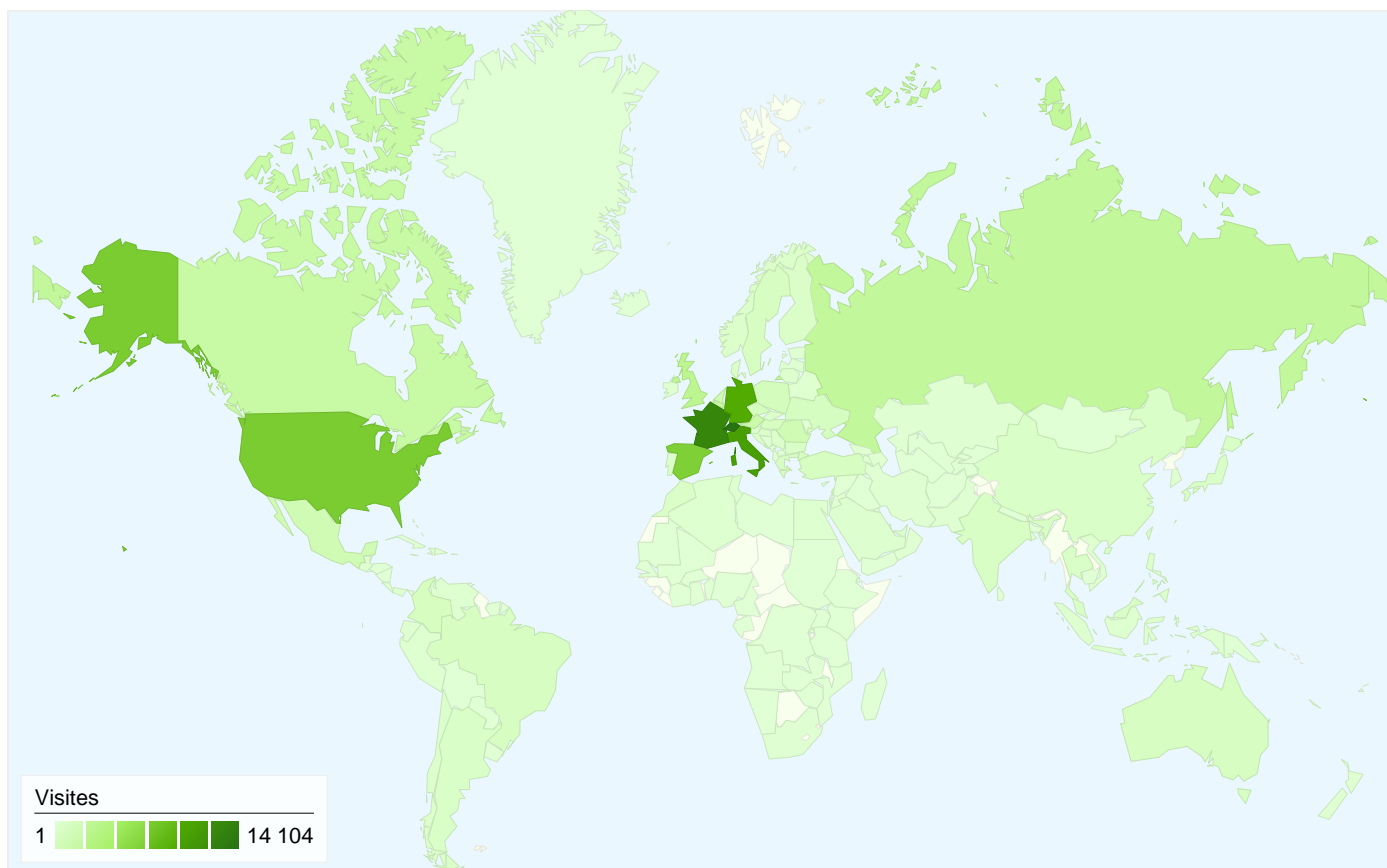

Au total, 99 897 visites ont été générées sur l'ensemble des sources de trafic.

9,63 % Trafic direct

4,67 % Sites de référence

85,70 % Moteurs de recherche

- **Moteurs de recherche**
85 616,00 (85,70 %)
- **Accès directs**
9 618,00 (9,63 %)
- **Sites référents**
4 663,00 (4,67 %)

Principales sources de trafic

Sources	Visites	Visites (en %)	Mots clés	Visites	Visites (en %)
google (organic)	80 591	80,67 %	(not provided)	1 915	2,24 %
(direct) ((none))	9 618	9,63 %	swiss watches	1 238	1,45 %
yahoo (organic)	1 391	1,39 %	jaguar watches	810	0,95 %
bing (organic)	1 267	1,27 %	relojes suizos	756	0,88 %
search (organic)	1 193	1,19 %	swisstime	733	0,86 %

576 conversions par objectif ont été réalisées par les visiteurs.

576 conversions, objectif 1 : Demande d'acreditation

0 conversions, objectif 2 : Téléchargement

Performances des objectifs

Taux de conversion des objectifs

Taux de conversion des objectifs
0,58 %

Valeur totale des objectifs

Valeur totale des objectifs
0,00 \$US

99 897 visite(s) provenant de 174 pays/territoires

Fréquentation du site

Visites	Pages par visite	Temps moyen passé sur le site	Nouvelles visites (en %)	Taux de rebond	
99 897 Total du site (en %) : 100,00 %	3,53 Moyenne du site : 3,53 (0,00 %)	00:01:50 Moyenne du site : 00:01:50 (0,00 %)	76,43 % Moyenne du site : 76,33 % (0,13 %)	59,86 % Moyenne du site : 59,86 % (0,00 %)	
Pays/Territoire	Visites	Pages par visite	Temps moyen passé sur le site	Nouvelles visites (en %)	Taux de rebond
Switzerland	14 104	4,21	00:01:54	70,25 %	55,09 %
France	12 391	3,03	00:01:23	76,56 %	63,22 %
Italy	10 338	4,13	00:01:59	77,33 %	55,74 %
Germany	9 390	2,99	00:01:28	79,57 %	62,86 %
United States	7 105	2,66	00:01:21	81,45 %	67,67 %
Spain	6 862	4,63	00:02:23	74,50 %	54,18 %
United Kingdom	2 799	2,73	00:01:27	82,57 %	63,70 %
Russia	2 378	2,81	00:01:30	78,72 %	71,61 %
Belgium	1 997	3,56	00:01:56	71,21 %	63,14 %
Canada	1 959	3,84	00:02:03	76,98 %	62,63 %