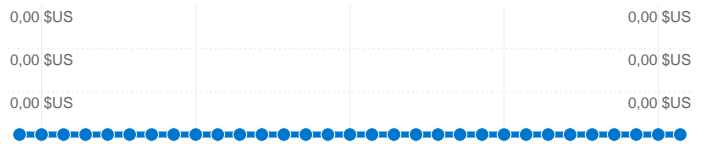

576 conversions par objectif ont été réalisées par les visiteurs.

576 conversions, objectif 1 : Demande d'acreditation

0 conversions, objectif 2 : Téléchargement

Performances des objectifs

Taux de conversion des objectifs

Taux de conversion des objectifs
0,58 %

Valeur totale des objectifs

Valeur totale des objectifs
0,00 \$US

99 897 visite(s) provenant de 174 pays/territoires

Fréquentation du site

Visites	Pages par visite	Temps moyen passé sur le site	Nouvelles visites (en %)	Taux de rebond	
99 897 Total du site (en %) : 100,00 %	3,53 Moyenne du site : 3,53 (0,00 %)	00:01:50 Moyenne du site : 00:01:50 (0,00 %)	76,43 % Moyenne du site : 76,33 % (0,13 %)	59,86 % Moyenne du site : 59,86 % (0,00 %)	
Pays/Territoire	Visites	Pages par visite	Temps moyen passé sur le site	Nouvelles visites (en %)	Taux de rebond
Switzerland	14 104	4,21	00:01:54	70,25 %	55,09 %
France	12 391	3,03	00:01:23	76,56 %	63,22 %
Italy	10 338	4,13	00:01:59	77,33 %	55,74 %
Germany	9 390	2,99	00:01:28	79,57 %	62,86 %
United States	7 105	2,66	00:01:21	81,45 %	67,67 %
Spain	6 862	4,63	00:02:23	74,50 %	54,18 %
United Kingdom	2 799	2,73	00:01:27	82,57 %	63,70 %
Russia	2 378	2,81	00:01:30	78,72 %	71,61 %
Belgium	1 997	3,56	00:01:56	71,21 %	63,14 %
Canada	1 959	3,84	00:02:03	76,98 %	62,63 %