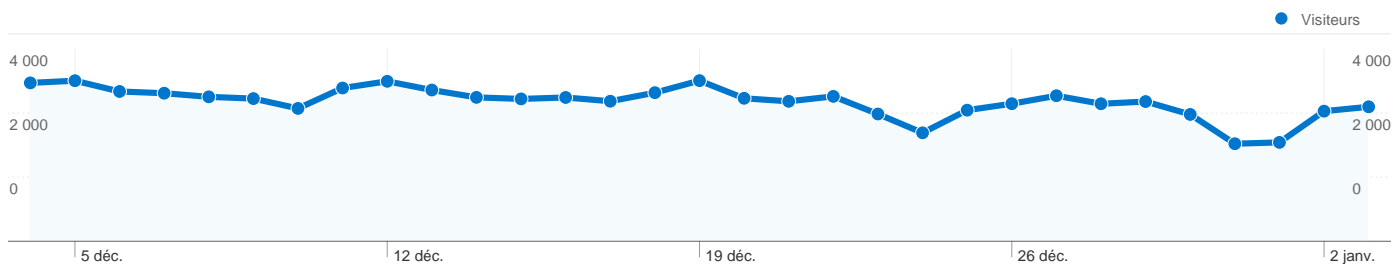

Fréquentation du site

99 897 Visites

59,86 % Taux de rebond

352 733 Pages vues

00:01:50 Temps moyen passé sur le site

3,53 Pages par visite

76,33 % Nouvelles visites (en %)

Vue d'ensemble des visiteurs

Visiteurs
82 074

Synthèse géographique

Vue d'ensemble des sources de trafic

- **Moteurs de recherche**
85 616,00 (85,70 %)
- **Accès directs**
9 618,00 (9,63 %)
- **Sites référents**
4 663,00 (4,67 %)

Vue d'ensemble du contenu

Pages	Pages vues	Pages vues (en %)
/pgs/index.php	20 183	5,72 %
/pgs/rwi-pgs-nprd-lgs-en-an-	9 448	2,68 %
/pgs/rwi-pgs-imar-lgs-en.html	4 388	1,24 %
/pgs/rwi-pgs-sear-lgs-en.html	3 015	0,85 %
/pgs/rwi-pgs-indx-lgs-es.html	2 411	0,68 %

Vue d'ensemble des objectifs

Conversions par objectif
576

Vue d'ensemble des visiteurs

Comparaison avec : Site

82 074 internautes ont visité ce site.

99 897 Visites

82 074 Visiteurs uniques absolus

352 733 Pages vues