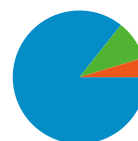

- **Moteurs de recherche**
  85 616,00 (85,70 %)
- **Accès directs**
  9 618,00 (9,63 %)
- **Sites référents**
  4 663,00 (4,67 %)

Principales sources de trafic

Sources	Visites	Visites (en %)	Mots clés	Visites	Visites (en %)
google (organic)	80 591	80,67 %	(not provided)	1 915	2,24 %
(direct) ((none))	9 618	9,63 %	swiss watches	1 238	1,45 %
yahoo (organic)	1 391	1,39 %	jaguar watches	810	0,95 %
bing (organic)	1 267	1,27 %	relojes suizos	756	0,88 %
search (organic)	1 193	1,19 %	swisstime	733	0,86 %