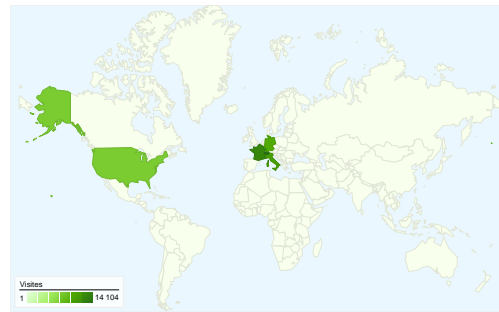

Fréquentation du site

99 897 Visites

59,86 % Taux de rebond

352 733 Pages vues

00:01:50 Temps moyen passé sur le site

3,53 Pages par visite

76,33 % Nouvelles visites (en %)

Vue d'ensemble des visiteurs

Visiteurs
82 074

Synthèse géographique

Vue d'ensemble des sources de trafic

- **Moteurs de recherche**
85 616,00 (85,70 %)
- **Accès directs**
9 618,00 (9,63 %)
- **Sites référents**
4 663,00 (4,67 %)

Vue d'ensemble du contenu

Au total, 99 897 visites ont été générées sur l'ensemble des sources de trafic.

9,63 % Trafic direct

4,67 % Sites de référence

85,70 % Moteurs de recherche

- **Moteurs de recherche**
85 616,00 (85,70 %)
- **Accès directs**
9 618,00 (9,63 %)
- **Sites référents**
4 663,00 (4,67 %)

Taux de conversion des objectifs
0,58 %

Valeur totale des objectifs

Valeur totale des objectifs
0,00 \$US

99 897 visite(s) provenant de 174 pays/territoires

Fréquentation du site

Visites	Pages par visite	Temps moyen passé sur le site	Nouvelles visites (en %)	Taux de rebond	
99 897 Total du site (en %) : 100,00 %	3,53 Moyenne du site : 3,53 (0,00 %)	00:01:50 Moyenne du site : 00:01:50 (0,00 %)	76,43 % Moyenne du site : 76,33 % (0,13 %)	59,86 % Moyenne du site : 59,86 % (0,00 %)	
Pays/Territoire	Visites	Pages par visite	Temps moyen passé sur le site	Nouvelles visites (en %)	Taux de rebond
Switzerland	14 104	4,21	00:01:54	70,25 %	55,09 %
France	12 391	3,03	00:01:23	76,56 %	63,22 %
Italy	10 338	4,13	00:01:59	77,33 %	55,74 %
Germany	9 390	2,99	00:01:28	79,57 %	62,86 %
United States	7 105	2,66	00:01:21	81,45 %	67,67 %
Spain	6 862	4,63	00:02:23	74,50 %	54,18 %
United Kingdom	2 799	2,73	00:01:27	82,57 %	63,70 %
Russia	2 378	2,81	00:01:30	78,72 %	71,61 %
Belgium	1 997	3,56	00:01:56	71,21 %	63,14 %
Canada	1 959	3,84	00:02:03	76,98 %	62,63 %