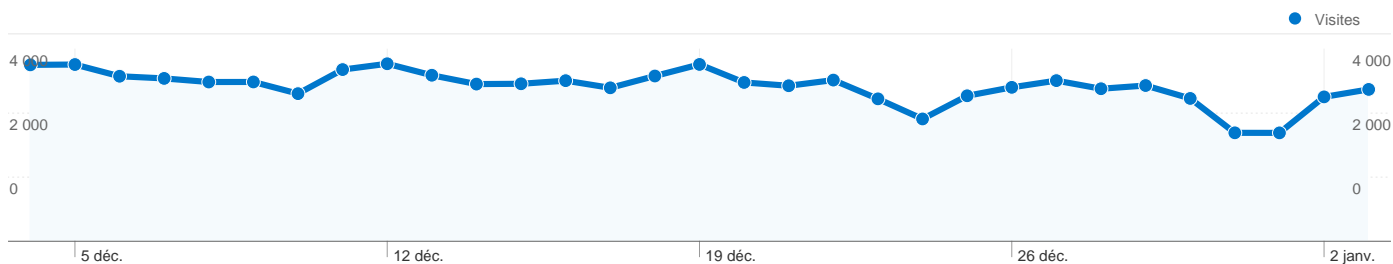

Vue d'ensemble des objectifs

Conversions par objectif
576

Vue d'ensemble des visiteurs

Comparaison avec : Site

82 074 internautes ont visité ce site.

99 897 Visites

82 074 Visiteurs uniques absolus

352 733 Pages vues

3,53 Nombre moyen de pages vues

00:01:50 Temps passé sur le site

59,86 % Taux de rebond

76,33 % Nouvelles visites

Profil technique

Navigateur	Visites	Visites (en %)
Internet Explorer	32 713	32,75 %
Firefox	24 534	24,56 %
Safari	21 455	21,48 %
Chrome	15 909	15,93 %
Android Browser	2 030	2,03 %

Au total, 99 897 visites ont été générées sur l'ensemble des sources de trafic.

9,63 % Trafic direct

4,67 % Sites de référence

85,70 % Moteurs de recherche

- **Moteurs de recherche**
85 616,00 (85,70 %)
- **Accès directs**
9 618,00 (9,63 %)
- **Sites référents**
4 663,00 (4,67 %)