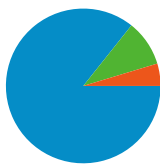

Fréquentation du site

99 897 Visites

59,86 % Taux de rebond

352 733 Pages vues

00:01:50 Temps moyen passé sur le site

3,53 Pages par visite

76,33 % Nouvelles visites (en %)

Vue d'ensemble des visiteurs

Visiteurs
82 074

Synthèse géographique

Vue d'ensemble des sources de trafic

- **Moteurs de recherche**
85 616,00 (85,70 %)
- **Accès directs**
9 618,00 (9,63 %)
- **Sites référents**
4 663,00 (4,67 %)

Vue d'ensemble du contenu