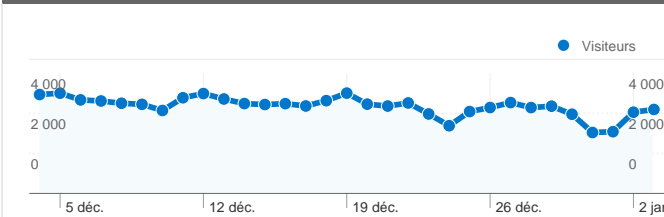

Fréquentation du site

99 897 Visites

59,86 % Taux de rebond

352 733 Pages vues

00:01:50 Temps moyen passé sur le site

3,53 Pages par visite

76,33 % Nouvelles visites (en %)

Vue d'ensemble des visiteurs

Visiteurs
82 074

Synthèse géographique

Vue d'ensemble des sources de trafic

- **Moteurs de recherche**
85 616,00 (85,70 %)
- **Accès directs**
9 618,00 (9,63 %)
- **Sites référents**
4 663,00 (4,67 %)

Vue d'ensemble du contenu

Vue d'ensemble des objectifs

Conversions par objectif
576

Vue d'ensemble des visiteurs

Comparaison avec : Site

82 074 internautes ont visité ce site.

99 897 Visites

82 074 Visiteurs uniques absolus

352 733 Pages vues

Au total, 99 897 visites ont été générées sur l'ensemble des sources de trafic.

9,63 % Trafic direct

4,67 % Sites de référence

85,70 % Moteurs de recherche

- **Moteurs de recherche**
85 616,00 (85,70 %)
- **Accès directs**
9 618,00 (9,63 %)
- **Sites référents**
4 663,00 (4,67 %)